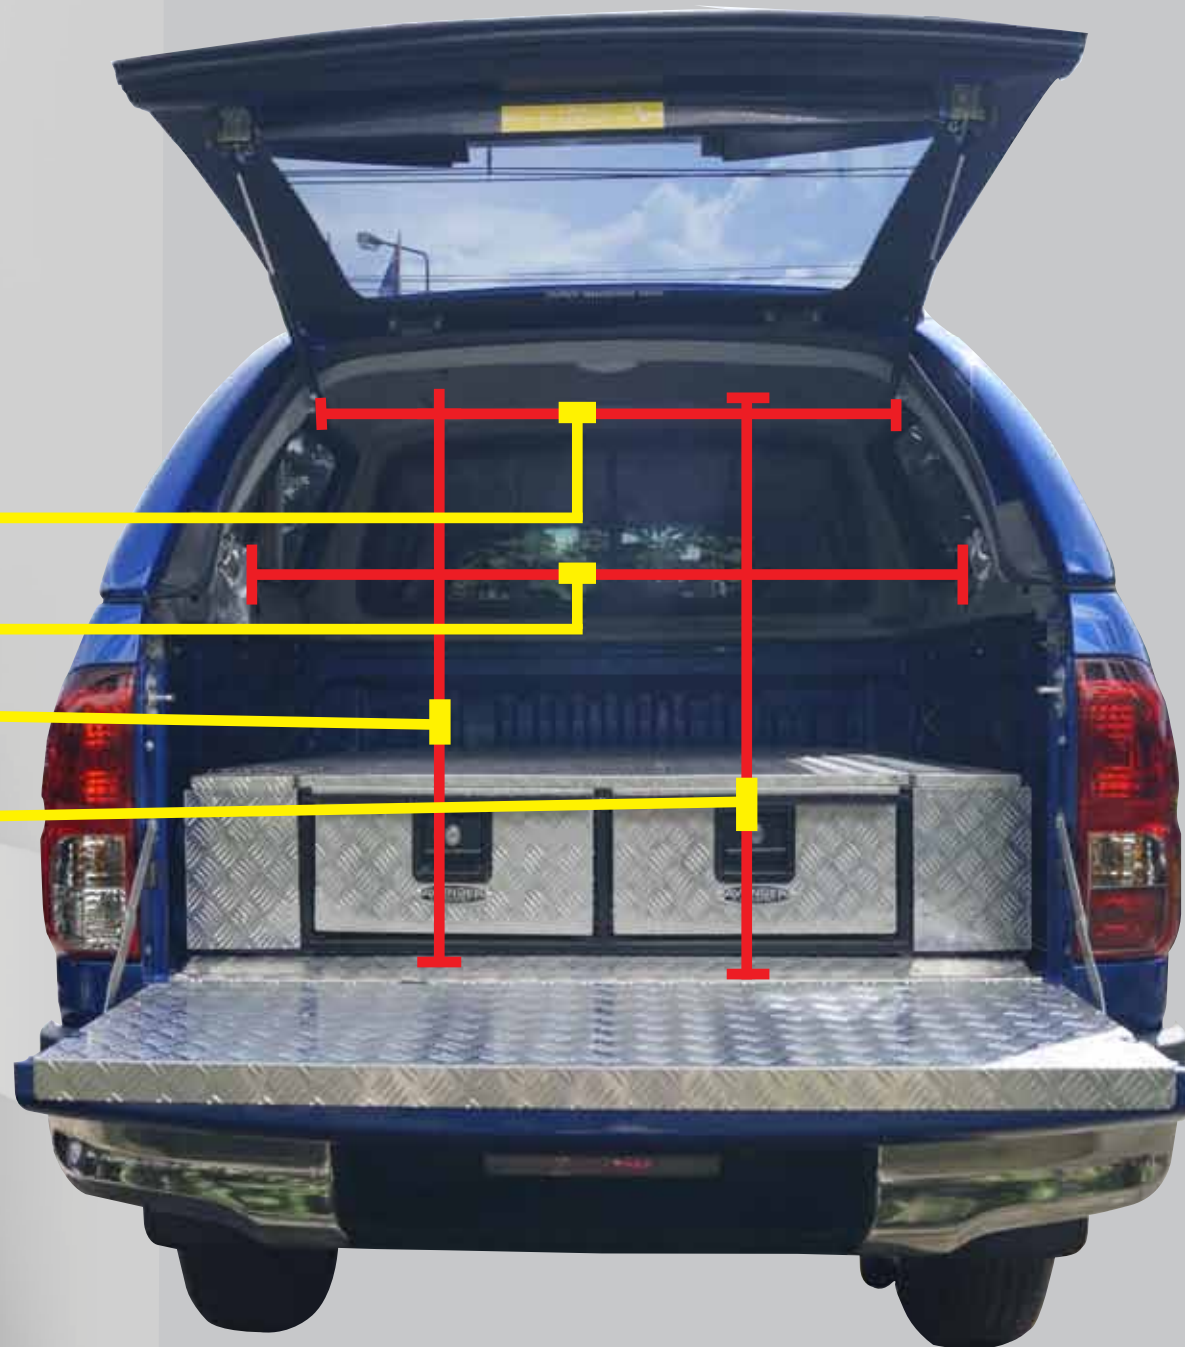

EKO
www.ekotops.com

Minimum Width : 1,025 mm.

Maximum Width : 1,140 mm.

Tailgate Frame Height : 850 mm.

Internal Height : 950 mm.

New 2015+ Toyota Hiluk.MK.9 (Revo) Double Cab